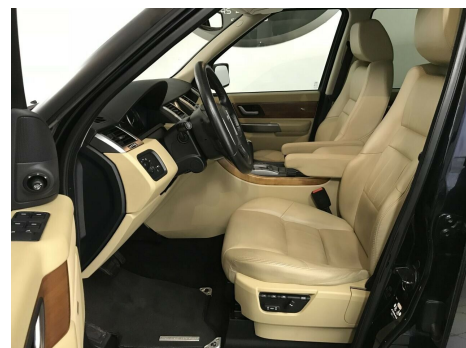

Land Rover Range Rover Sport · 2,7 · TDV6 HSE aut.

Pris: 269.800,-

Type:	Personvogn
Modelår:	2006
1. indreg:	04/2006
Kilometer:	210.000 km.
Brændstof:	Diesel
Farve:	Mørkblåmetal
Antal døre:	5

PRIS ER INKLUSIV SYN - SERVICE OG NUMMERPLADER FANTASTISK FLOT FARVEKOMBINATION MELLEM INTERIOR OG DEN FLOTTE BLÅSORTE METALFARVE - UNDERVOGNSBEHANDLET BEMÆRK! vi i samarbejde med Santander · tilbyder finansiering med og uden udbetaling. Få et finansieringstilbud ved at benytte vores Santander-modul på vores hjemmeside www.nbc.dk. Find din fortrukne bil på siden og klik på modulet Udstyr: aut.gear/tiptronic · 19" alufælge · airc. · fuldaut. klima · 2 zone klima · fjernb. c.lås · fartpilot · kørecomputer · startspærre · varme i forrude · 4x el-ruder · el-spejle · radio med cd-boks · multifunktionsrat · armlæn · bagagerumsdækken · læderindtræk · læderrat · abs · esp · servo · lev. nysynet · service ok · træk · tidligere undervognsbehandlet RING GERNE INDEN I KOMMER PÅ BESØG · OG SIKRE JER AT BILEN ELLER VI IKKE ER UDE AT KØRE