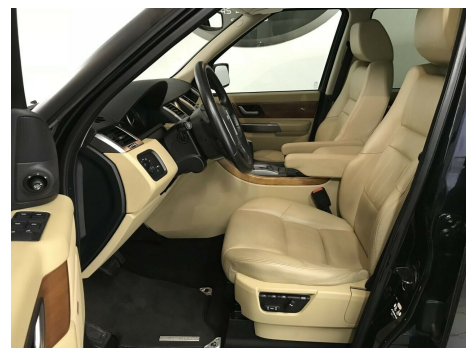

Land Rover Range Rover Sport · 2,7 · TDV6 HSE aut.

Pris: 269.800,-

Type:	Personvogn
Modelår:	2006
1. indreg:	04/2006
Kilometer:	210.000 km.
Brændstof:	Diesel
Farve:	Mørkblåmetal
Antal døre:	5

PRIS ER INKLUSIV SYN - SERVICE OG NUMMERPLADER FANTASTISK FLOT FARVEKOMBINATION MELLEM INTERIOR OG DEN FLOTTE BLÅSORTE METALFARVE - UNDERVOGNSBEHANDLET BEMÆRK! vi i samarbejde med Santander · tilbyder finansiering med og uden udbetaling. Få et finansieringstilbud ved at benytte vores Santander-modul på vores hjemmeside www.nbc.dk. Find din fortrukne bil på siden og klik på modulet Udstyr: aut.gear/tiptronic · 19" alufælg · airc. · fuldaut. klima · 2 zone klima · fjernb. c.lås · fartpilot · kørecomputer · startspærre · varme i forrude · 4x el-ruder · el-spejle · radio med cd-boks · multifunktionsrat · armlæn · bagagerumsdækken · læderindtræk · læderrat · abs · esp · servo · lev. nysynet · service ok · træk · tidligere undervognsbehandlet RING GERNE INDEN I KOMMER PÅ BESØG · OG SIKRE JER AT BILEN ELLER VI IKKE ER UDE AT KØRE